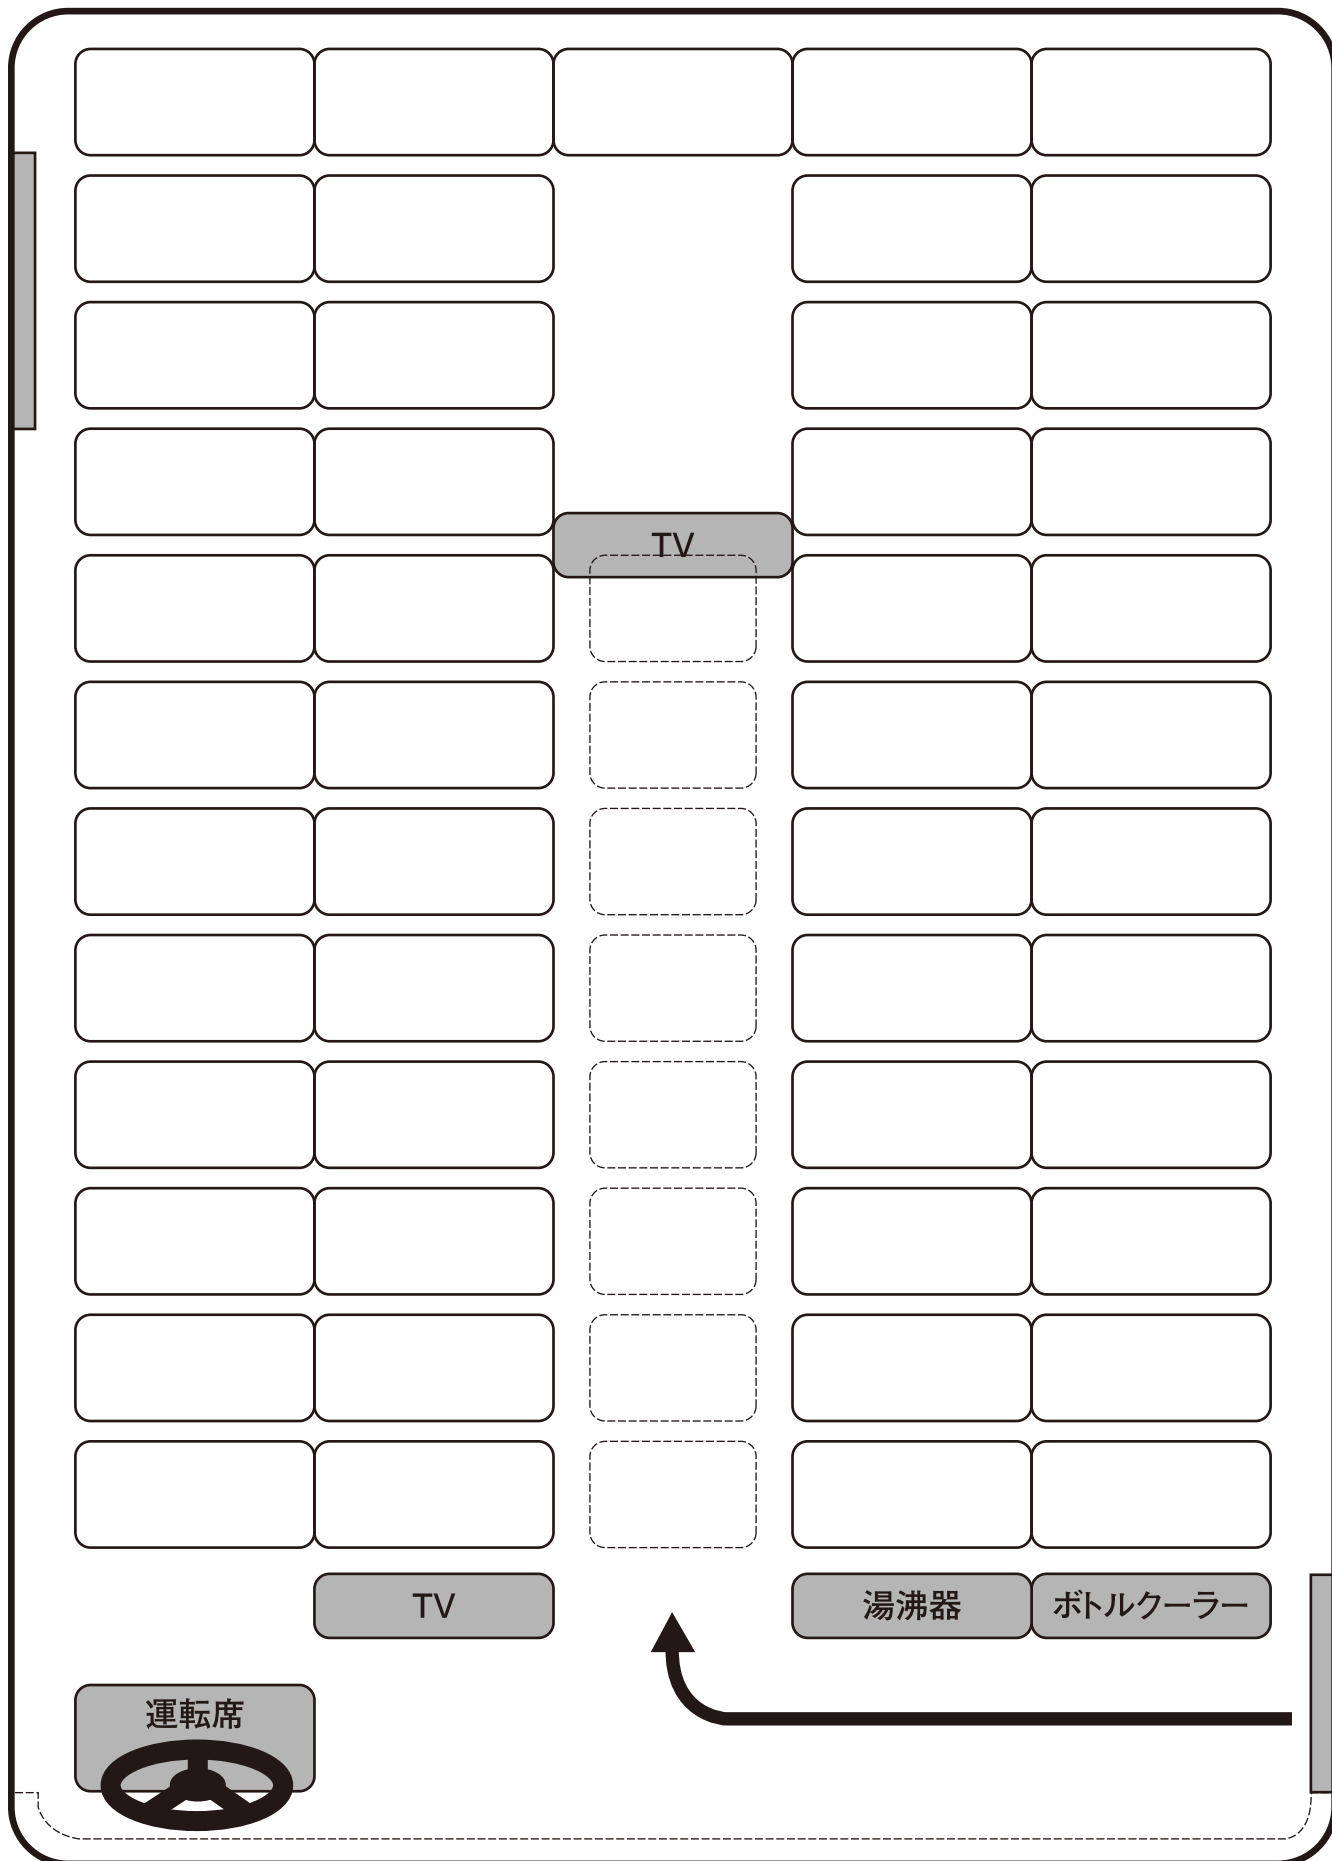

セレガ 大型 **57** 人乗
(正シート49名)

非常口

入口